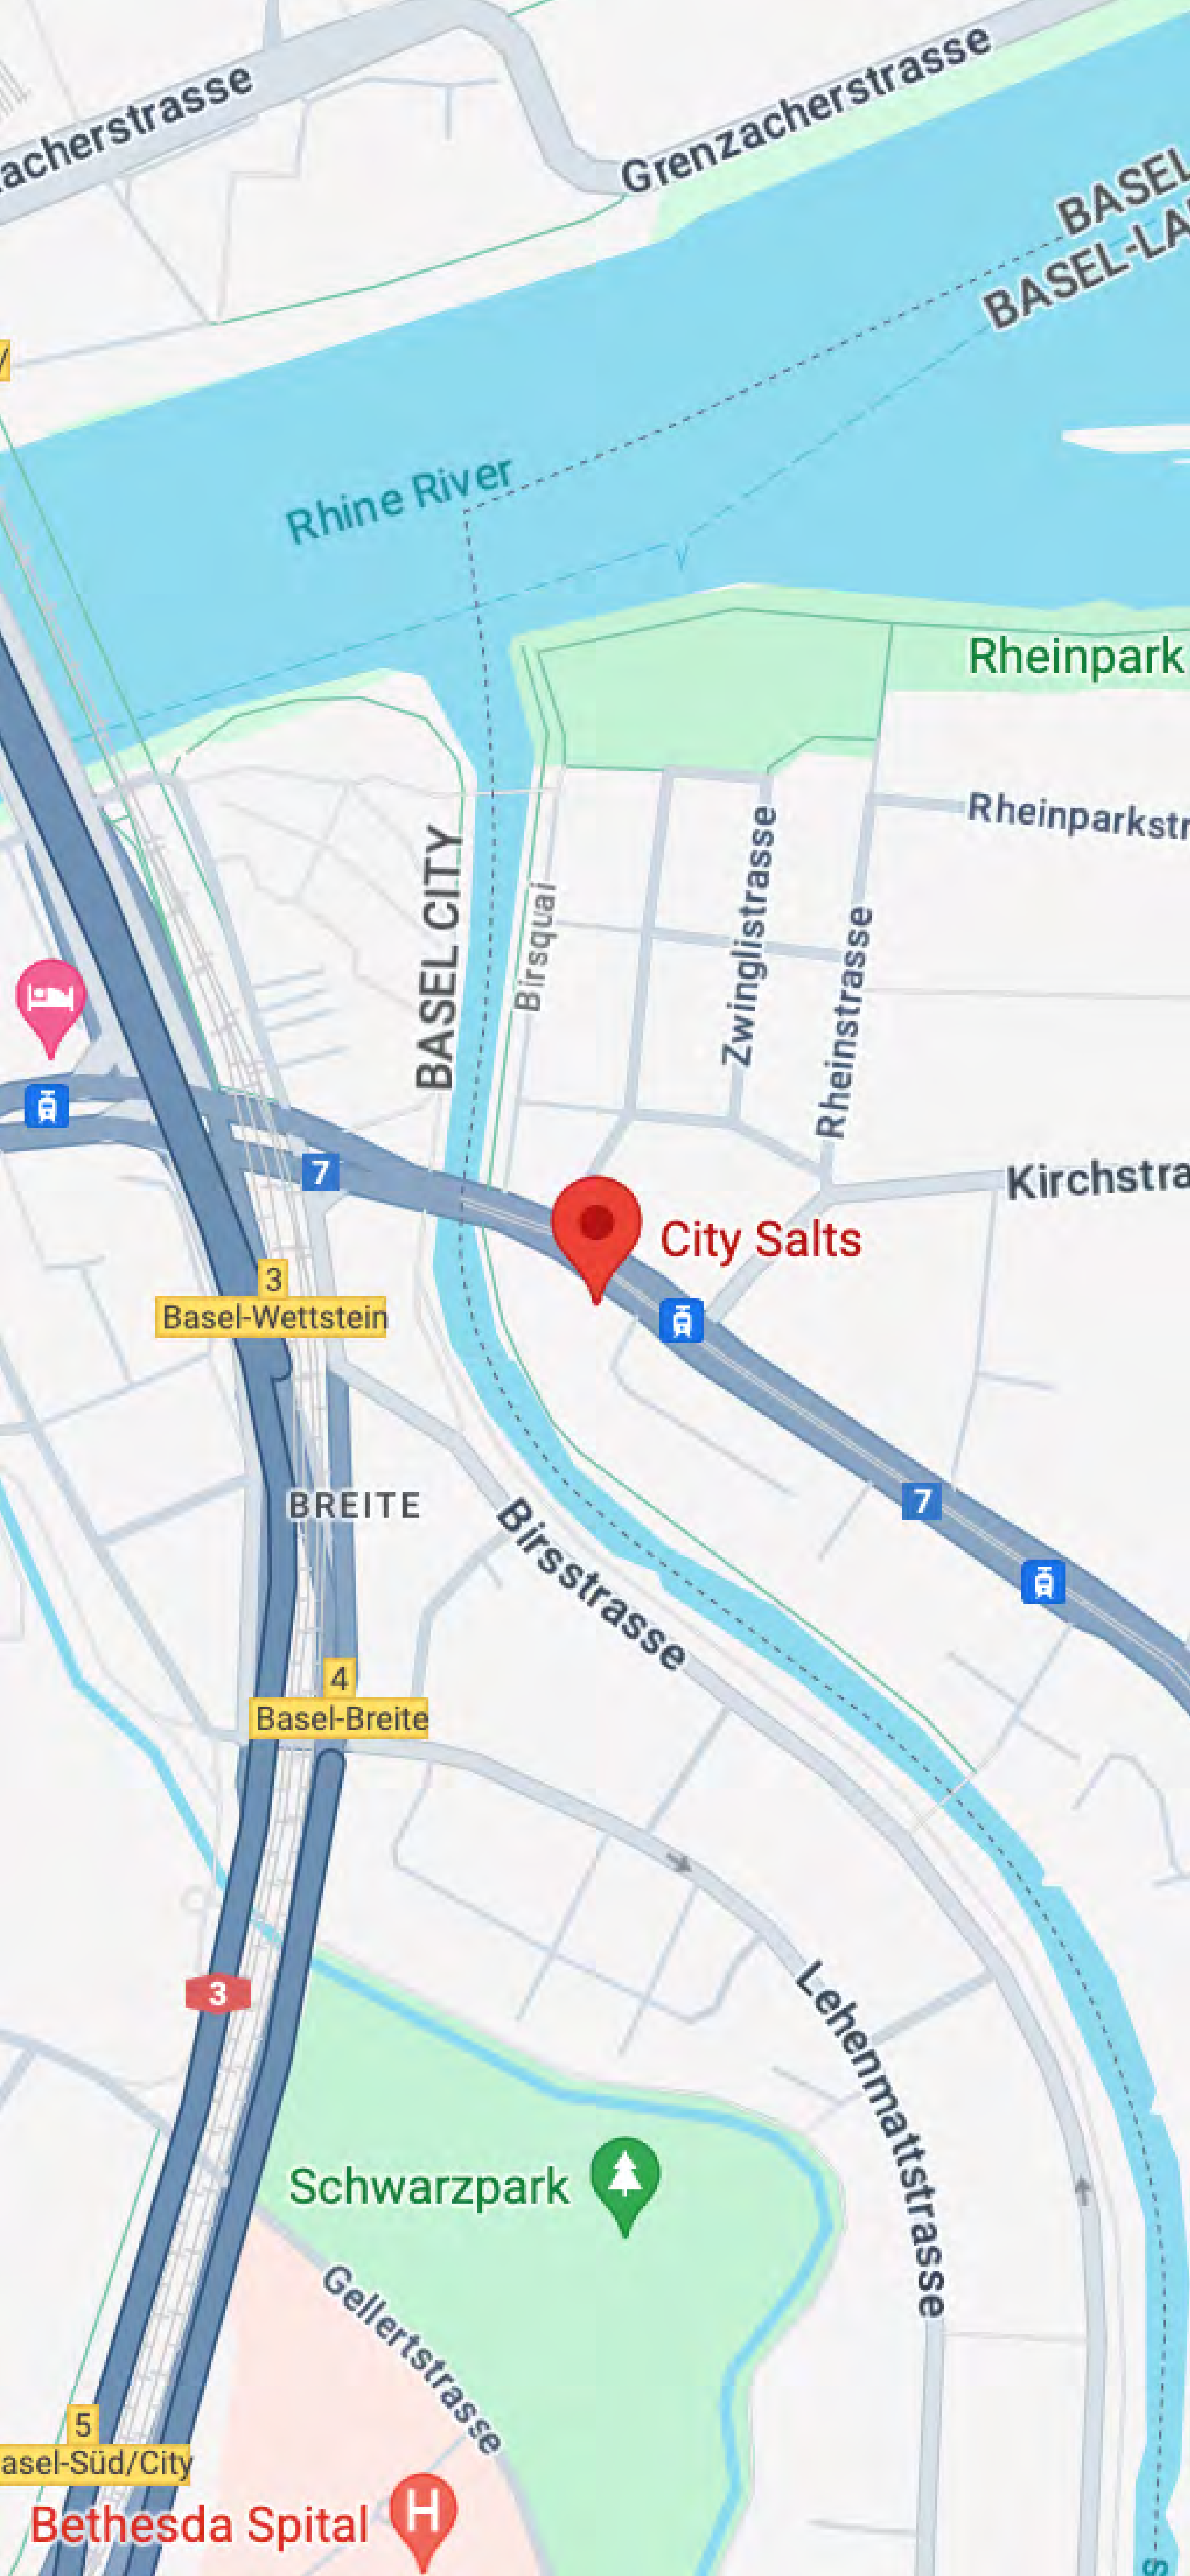

City Country Cyber

SALTS

acherstrasse

Grenzacherstrasse

BASEL
BASEL-LA

Rhine River

Rheinpark

BASEL CITY

Birsqual

Zwinglistrasse

Rheinstrasse

Rheinparkstr

201

7

City Salts

201

3
Basel-Wettstein

BREITE

7

201

Birsstrasse

4
Basel-Breite

Lehenmattstrasse

Schwarzpark

Gellertstrasse

5

Basel-Süd/City

Bethesda Spital

Waschraum

Wassertank

Bühne

Country SALTS